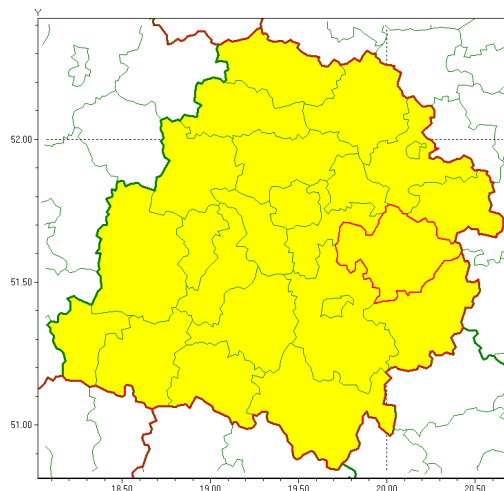

### Zasięg ostrzeżenia w województwie

Przymrozki

### Ostrzeżenie meteorologiczne Nr 31

<b>Nazwa biura</b>	IMGW-PIB Biuro Prognoz Meteorologicznych w Poznaniu
<b>Zjawisko/stopień zagrożenia</b>	Przymrozki/ 1
<b>Obszar</b>	województwo łódzkie <b>powiat tomaszowski</b>
<b>Ważność</b>	od godz. 01:00 dnia 18.04.2020 do godz. 08:00 dnia 21.04.2020
<b>Przebieg</b>	Prognozuje się lokalnie spadek temperatury do $-2^{\circ}\text{C}$ , a przy gruncie do $-6^{\circ}\text{C}$ . Temperatura maksymalna w ciągu dnia do $14^{\circ}\text{C}$ .
<b>Prawdopodobieństwo wystąpienia zjawiska(%)</b>	90%
<b>Uwagi</b>	Brak.
<b>Dyrektor synoptyk IMGW-PIB</b>	Lech Buchert
<b>Godzina i data wydania</b>	godz. 12:37 dnia 17.04.2020
<b>SMS</b>	IMGW-PIB OSTRZEŻENIE: PRZYMROZKI/1 łódzkie/tomaszowski od 01:00/18.04 do 08:00/21.04.2020 temp. min $-2^{\circ}\text{C}$ , przy gruncie $-6^{\circ}\text{C}$ .