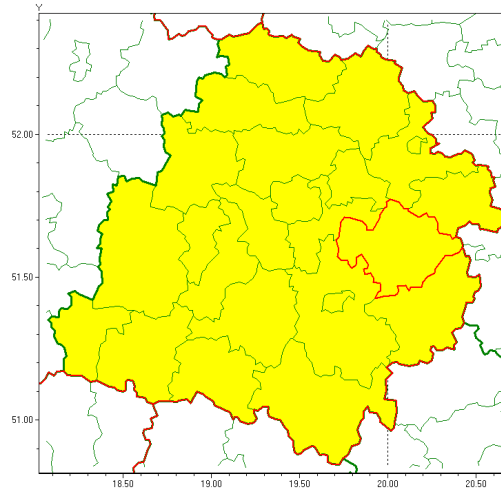

Zasięg ostrzeżenia w województwie

Burze z gradem

Ostrzeżenie meteorologiczne Nr 45

| | |
|---|---|
| Nazwa biura | IMGW-PIB Biuro Prognoz Meteorologicznych w Poznaniu |
| Zjawisko/stopień zagrożenia | Burze z gradem/ 1 |
| Obszar | województwo łódzkie powiat tomaszowski |
| Ważność | od godz. 11:00 dnia 18.06.2020 do godz. 23:00 dnia 18.06.2020 |
| Przebieg | Prognozuje się wystąpienie burz z opadami deszczu miejscami od 20 mm do 30 mm, lokalnie do 40 mm oraz porywami wiatru do 90 km/h. Miejscami może liwy grad. |
| Prawdopodobieństwo wystąpienia zjawiska(%) | 90% |
| Uwagi | Brak. |
| Dyrektor synoptyk IMGW-PIB | Marek Pruchniewicz |
| Godzina i data wydania | godz. 06:49 dnia 18.06.2020 |
| SMS | IMGW-PIB OSTRZEŻENIE: BURZE Z GRADEM/1 łódzkie/tomaszowski od 11:00/18.06 do 23:00/18.06.2020 deszcz 40 mm, porywy 90 km/h, lokalnie grad. |