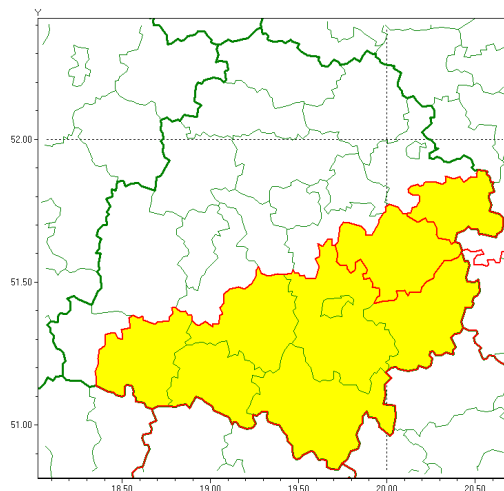

Zasięg ostrzeżenia w województwie

Burze z gradem

Ostrzeżenie meteorologiczne Nr 33

Nazwa biura	IMGW-PIB Biuro Prognoz Meteorologicznych w Poznaniu
Zjawisko/stopec zagrożenia	Burze z gradem/ 1
Obszar	województwo łódzkie powiat tomaszowski
Ważność	od godz. 15:00 dnia 29.04.2020 do godz. 21:00 dnia 29.04.2020
Przebieg	Prognozuje się wystąpienie burz z opadami deszczu miejscami od 15 mm do 25 mm oraz porywami wiatru do 75 km/h. Miejscami możliwy grad.
Prawdopodobieństwo wystąpienia zjawiska(%)	85%
Uwagi	Brak.
Dyrektor synoptyk IMGW-PIB	Przemysław Szrama
Godzina i data wydania	godz. 09:37 dnia 29.04.2020
SMS	IMGW-PIB OSTRZEŻENIE: BURZE Z GRADEM/1 łódzkie/tomaszowski od 15:00/29.04 do 21:00/29.04.2020 deszcz 15-25 mm, porywy 75 km/h, lok. grad.