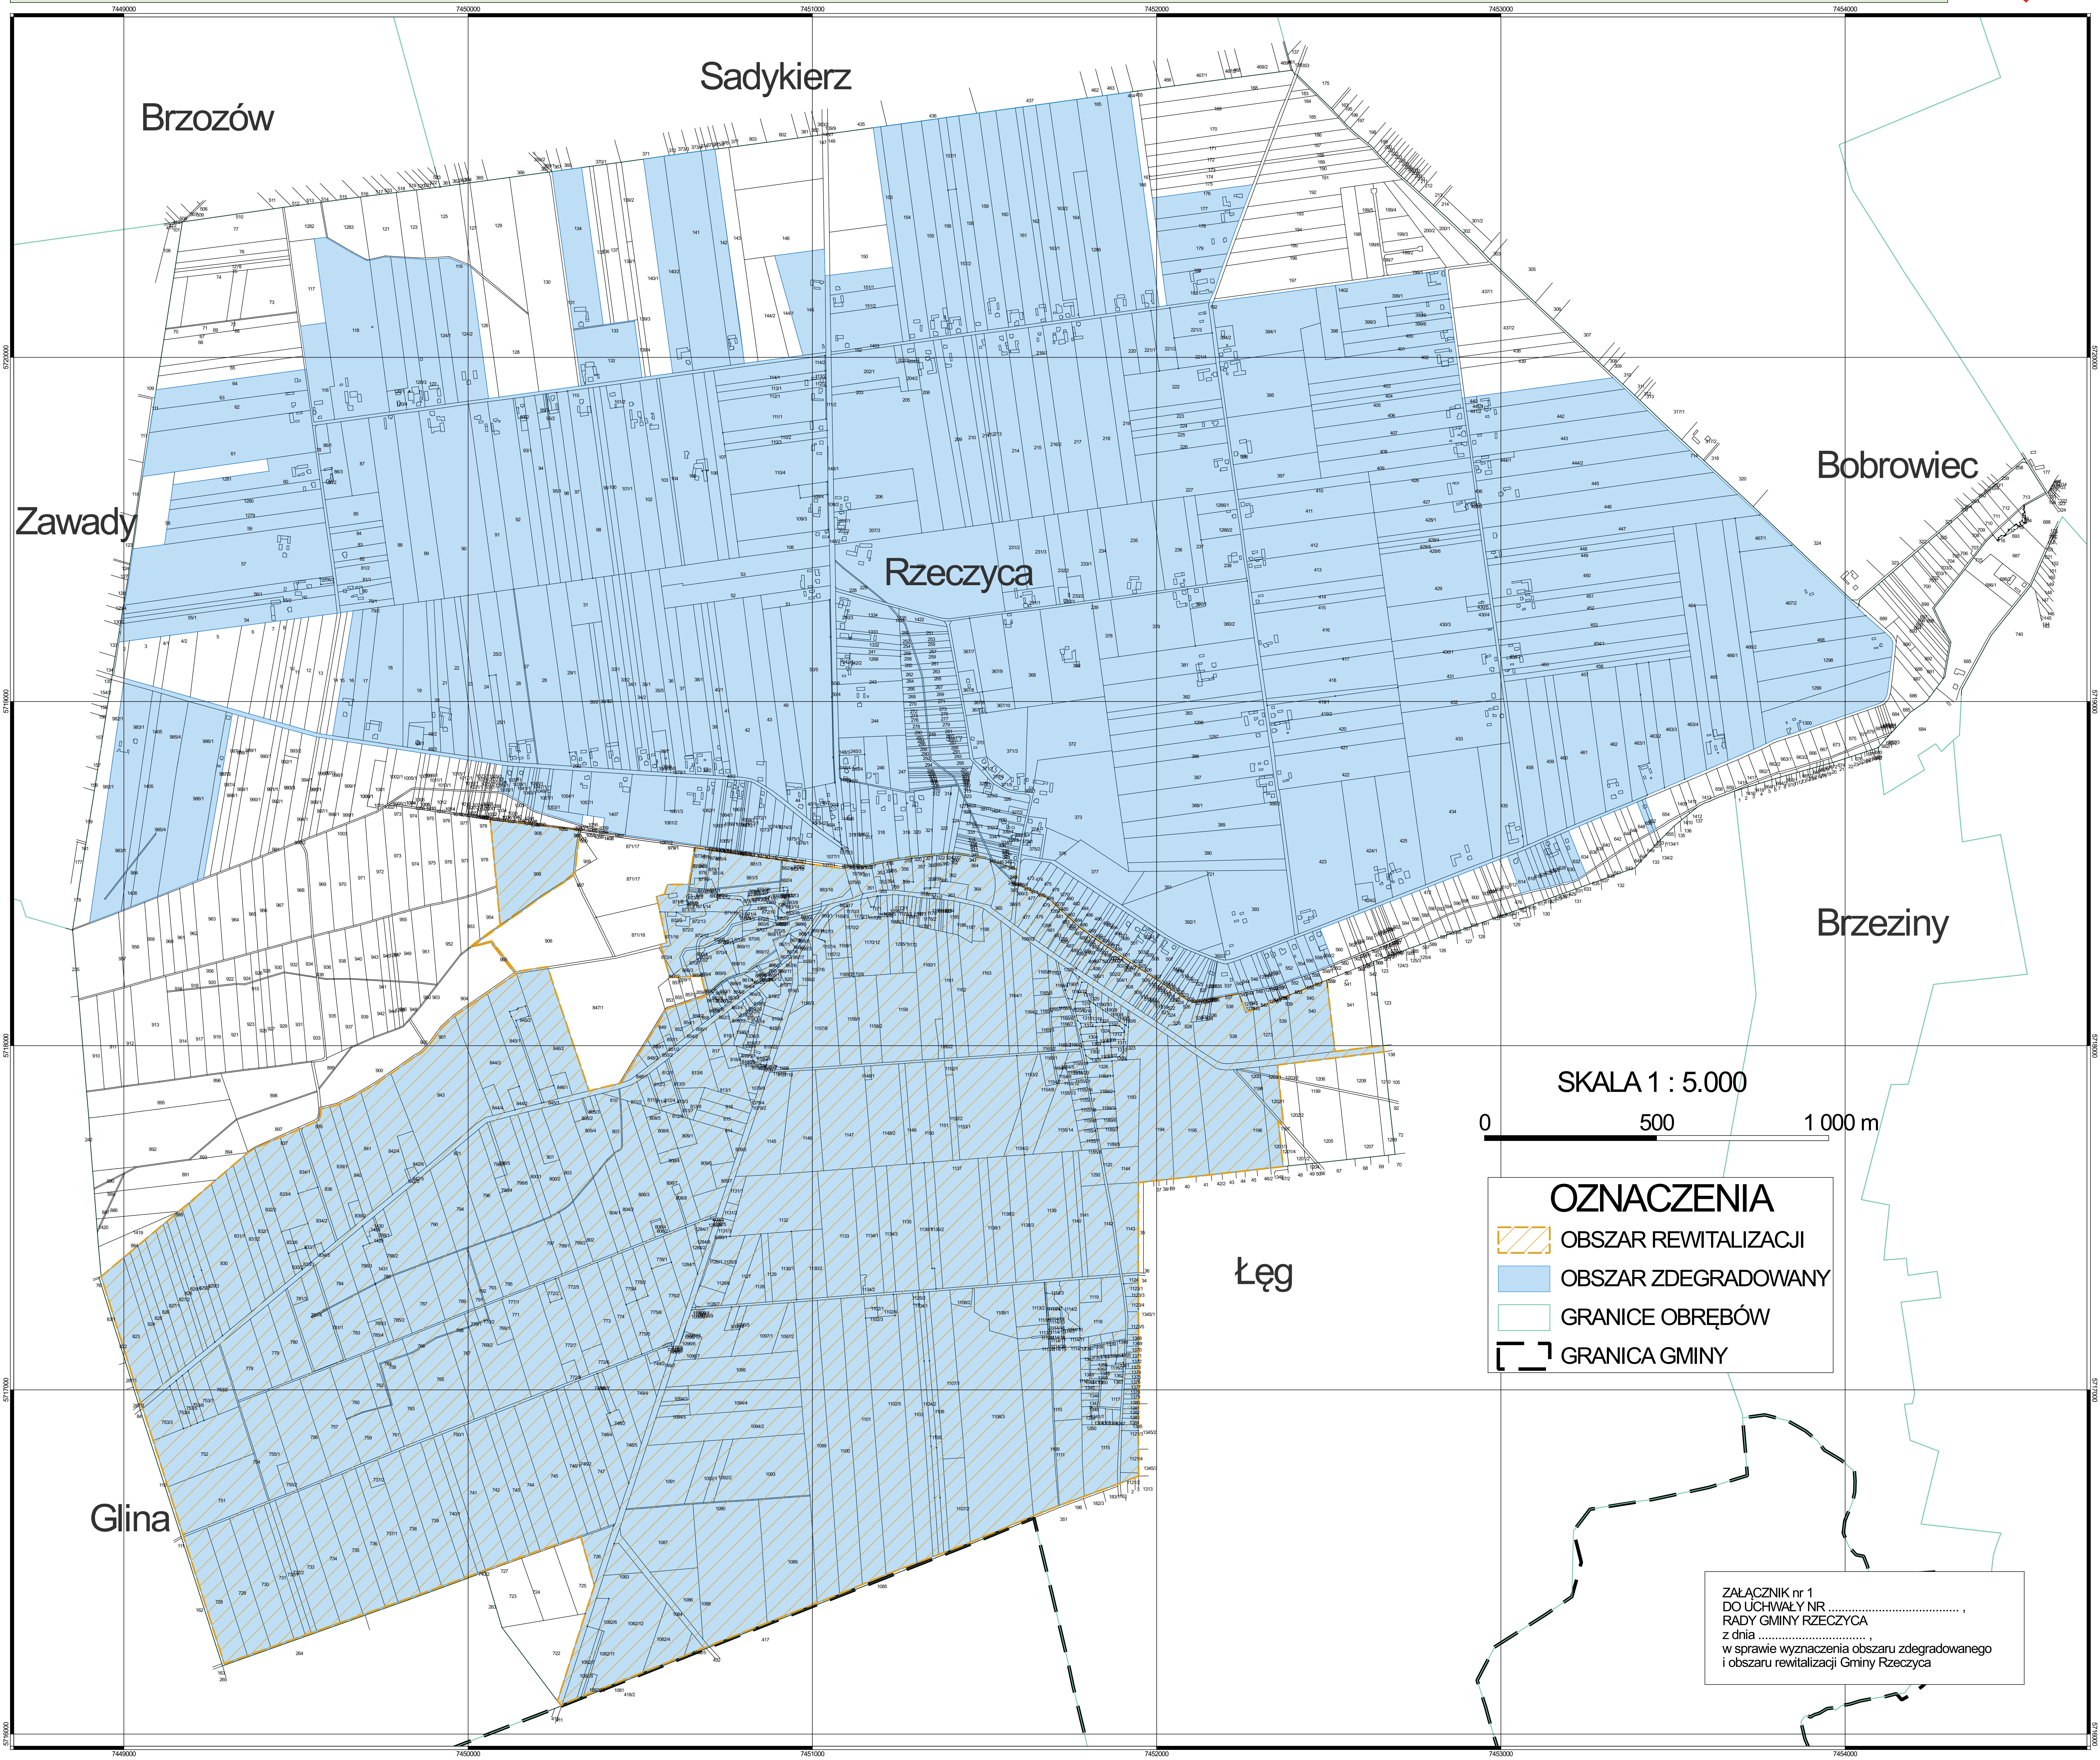

WYZNACZENIE OBSZARU ZDEGRADOWANEGO I OBSZARU REWITALIZACJI GMINY RZECZYCA OBREB RZECZYCA

SKALA 1 : 5.000

0 500 1 000 m

- OZNACZENIA**
- OBSZAR REWITALIZACJI
 - OBSZAR ZDEGRADOWANY
 - GRANICE OBREBÓW
 - GRANICA GMINY

ZAŁĄCZNIK nr 1
DO UCHWAŁY NR
RADY GMINY RZECZYCA
z dnia
w sprawie wyznaczenia obszaru zdegradowanego
i obszaru rewitalizacji Gminy Rzeczycza